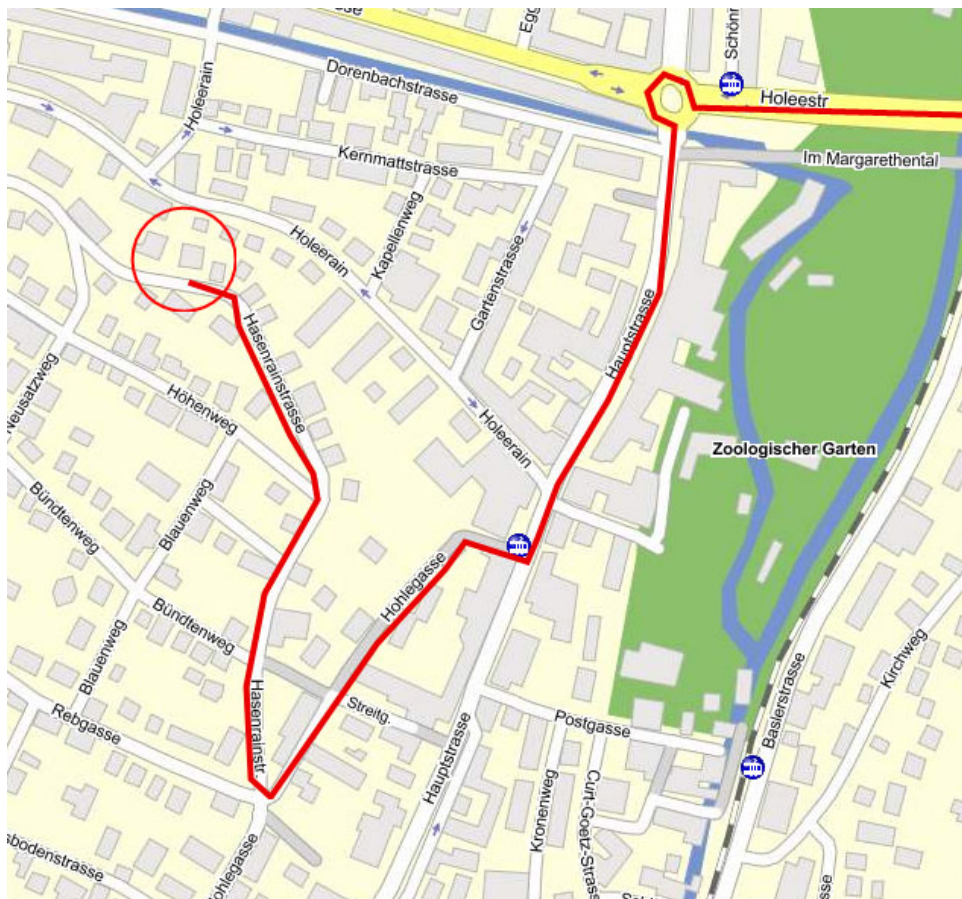

Anfahrtsplan mit dem Auto zu Arendt Consulting, Hasenrainstrasse 65, 4102 Binningen

	Beschreibung	Stadt	Strecke
	1. Verlassen Sie die Autobahn A2 bei Ausfahrt Basel Süd, City und biegen rechts in die Münchensteinerstrasse ein. Folgen Sie dem Straßenverlauf für 410 m.	Basel	95,36 km
	2. Verlassen Sie die Münchensteinerstrasse und fahren weiter geradeaus auf die Münchensteinerstrasse . Folgen Sie dem Straßenverlauf für 213 m.	Basel	95,57 km
	3. Verlassen Sie die Münchensteinerstrasse und fahren weiter geradeaus auf die Thiersteinerallee . Folgen Sie dem Straßenverlauf für 330 m.	Basel	95,90 km
	4. Verlassen Sie die Thiersteinerallee und biegen rechts in die Dornacherstrasse ein. Folgen Sie dem Straßenverlauf für 1.18 km.	Basel	97,09 km
	5. Verlassen Sie die Dornacherstrasse und fahren weiter geradeaus auf die Margarethenstrasse . Folgen Sie dem Straßenverlauf für 671 m.	Basel	97,76 km
	6. Fahren Sie in den Kreisverkehr und verlassen ihn an der 3. Ausfahrt in die Hauptstrasse.	Basel	97,81 km
	7. Bleiben Sie für 12 m auf der Hauptstrasse .	Basel	97,82 km
	8. Bleiben Sie auf der Hauptstrasse und folgen Sie dem Straßenverlauf für 296 m.	Binningen	98,12 km
	9. Verlassen Sie die Hauptstrasse und biegen rechts in die Hohlegasse ein. Folgen Sie dem Straßenverlauf für 251 m.	Binningen	98,37 km
	10. Verlassen Sie die Hohlegasse und biegen rechts in die Hasenrainstrasse ein. Folgen Sie dem Straßenverlauf für 473 m.	Binningen	98,84 km