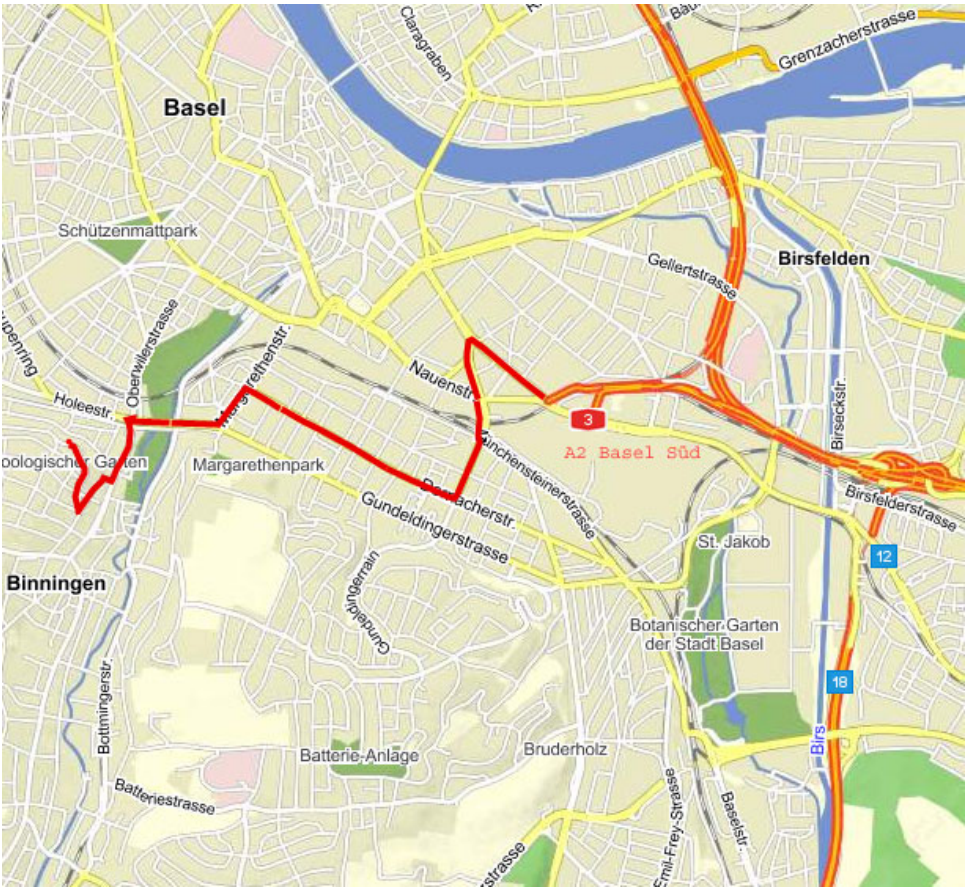

Anfahrtsplan mit dem Auto zu Arendt Consulting, Hasenrainstrasse 65, 4102 Binningen

	Beschreibung	Stadt	Strecke
	1. Verlassen Sie die Autobahn A2 bei Ausfahrt Basel Süd, City und biegen rechts in die Münchensteinerstrasse ein. Folgen Sie dem Straßenverlauf für 410 m.	Basel	95,36 km
	2. Verlassen Sie die Münchensteinerstrasse und fahren weiter geradeaus auf die Münchensteinerstrasse . Folgen Sie dem Straßenverlauf für 213 m.	Basel	95,57 km
	3. Verlassen Sie die Münchensteinerstrasse und fahren weiter geradeaus auf die Thiersteinerallee . Folgen Sie dem Straßenverlauf für 330 m.	Basel	95,90 km
	4. Verlassen Sie die Thiersteinerallee und biegen rechts in die Dornacherstrasse ein. Folgen Sie dem Straßenverlauf für 1.18 km.	Basel	97,09 km
	5. Verlassen Sie die Dornacherstrasse und fahren weiter geradeaus auf die Margarethenstrasse . Folgen Sie dem Straßenverlauf für 671 m.	Basel	97,76 km
	6. Fahren Sie in den Kreisverkehr und verlassen ihn an der 3. Ausfahrt in die Hauptstrasse.	Basel	97,81 km
	7. Bleiben Sie für 12 m auf der Hauptstrasse .	Basel	97,82 km
	8. Bleiben Sie auf der Hauptstrasse und folgen Sie dem Straßenverlauf für 296 m.	Binningen	98,12 km
	9. Verlassen Sie die Hauptstrasse und biegen rechts in die Hohlegasse ein. Folgen Sie dem Straßenverlauf für 251 m.	Binningen	98,37 km
	10. Verlassen Sie die Hohlegasse und biegen rechts in die Hasenrainstrasse ein. Folgen Sie dem Straßenverlauf für 473 m.	Binningen	98,84 km